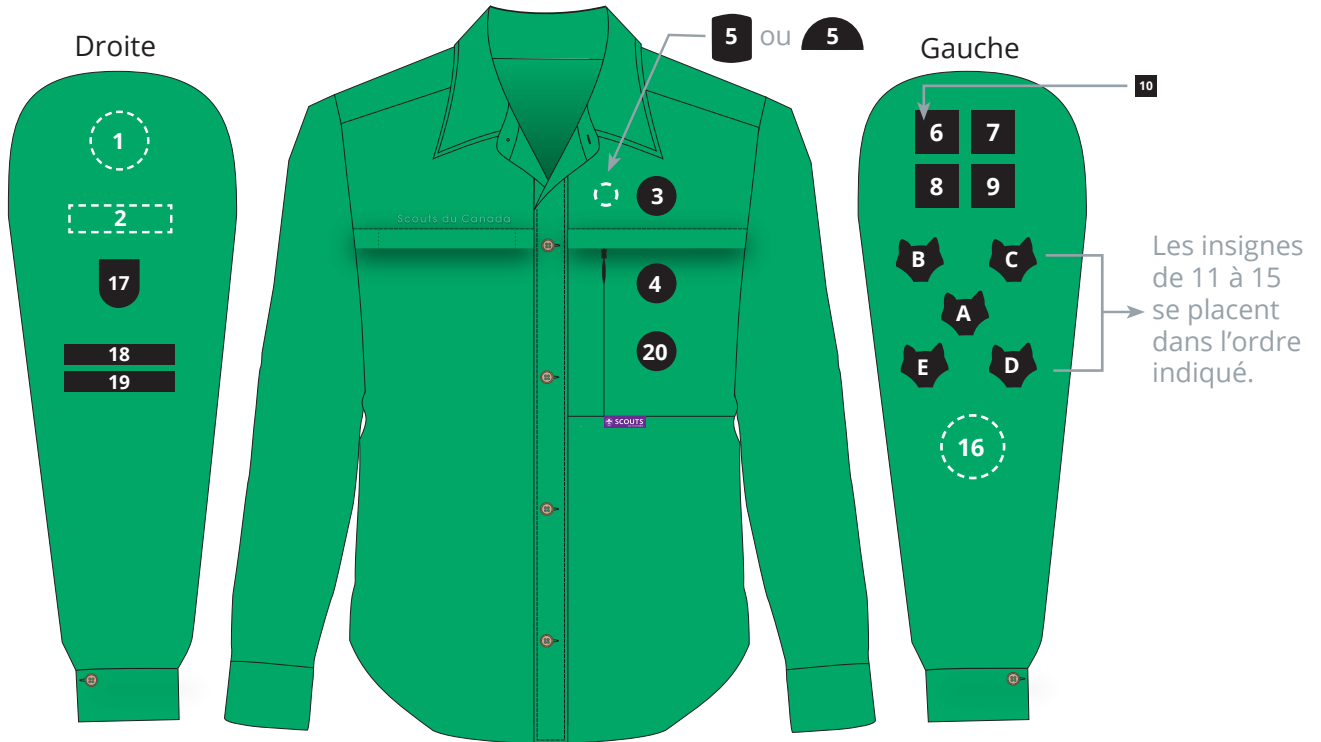

L'UNIFORME DES LOUVETEAUX 1969

9-11 ans

À chaque changement de branche, les badges sont modifiés à l'exception des insignes du district et d'unité ou de groupe.

Description

- Chemise verte
- Chandails à manches courtes assorti aux couleurs de l'uniforme
- Foulard de groupe ou des Scouts du Canada
- Nœud de foulard
- Pantalon gris foncé (anthracite) avec ceinture

	Secourisme
---	------------

		Loup de sizaine
		Second - une bande jaune
		Sizenier - deux bandes jaunes
		Environnement du scoutisme mondial - corde bleue
	Insigne spécial (Ex.: badges de solidarité, badges anniversaire, etc.)	

Description

- Chemise verte
- Chandails à manches courtes assorti aux couleurs de l'uniforme
- Foulard de groupe ou des Scouts du Canada
- Nœud de foulard / nœud pisteur  / nœud second pisteur 
- Pantalon gris foncé (anthracite) avec ceinture